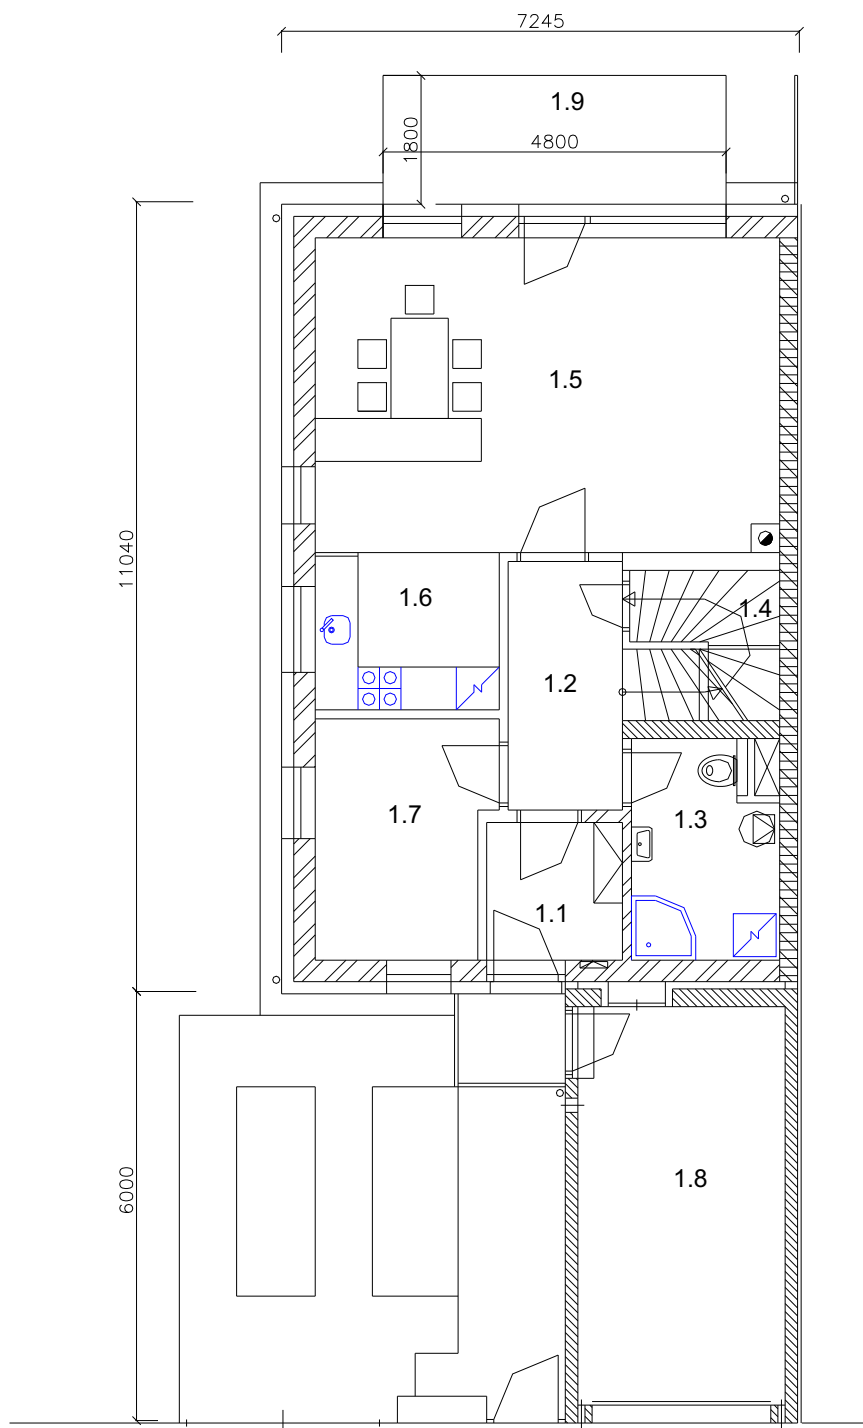

RD 19, typ C 1NP

LEGENDA 1NP

ČÍSLO MÍSTN.	ÚČEL MÍSTNOSTI	PL. m2
1.1	ZÁDVEŘÍ	3,9
1.2	HALA	5,6
1.3	KOUPELNA WC, KOTEL	5,9
1.4	KOMORA	3,2
1.5	OBÝVACÍ POKOJ	29,2
1.6	KUCHYŇSKÝ KOUT	5,7
1.7	PRACOVNA	8,1
1.8	GARÁŽ	16,1
	CELKEM	77,7
1.9	TERASA	8,6

RD 19, typ C 2NP

LEGENDA 2NP

ČÍSLO MÍSTN.	ÚČEL MÍSTNOSTI	PL. m2
2.1	HALA + SCHODIŠTĚ	9,3
2.2	LOŽNICE	13,9
2.3	LOŽNICE	14,7
2.4	LOŽNICE	10,1
2.5	LOŽNICE	9,6
2.5	KOUPELNA + WC	4,9
	CELKEM	62,5
CELKOVÁ VNITŘ. PLOCHA DOMU		140,2

RD 19, typ C

pohled

RD 19, typ C

pohled

RD 19, typ C Řez

ŘEZ DOMU