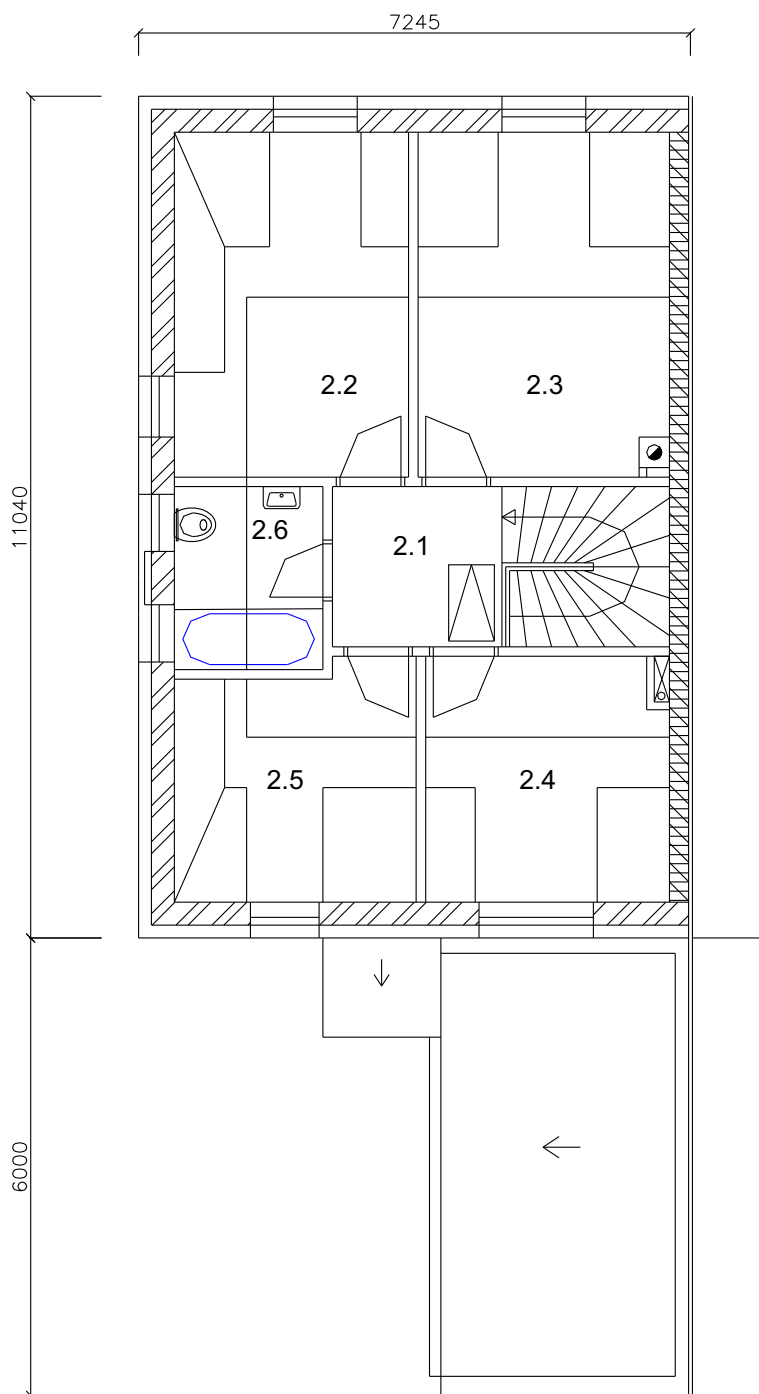

RD 19, typ C 1NP

LEGENDA 1NP

ČÍSLO MÍSTN.	ÚČEL MÍSTNOSTI	PL. m2
1.1	ZÁDVEŘÍ	3,9
1.2	HALA	5,6
1.3	KOUPELNA WC, KOTEL	5,9
1.4	KOMORA	3,2
1.5	OBÝVACÍ POKOJ	29,2
1.6	KUCHYŇSKÝ KOUT	5,7
1.7	PRACOVNA	8,1
1.8	GARÁŽ	16,1
	CELKEM	77,7
1.9	TERASA	8,6

RD 19, typ C 2NP

LEGENDA 2NP

ČÍSLO MÍSTN.	ÚČEL MÍSTNOSTI	PL. m2
2.1	HALA + SCHODIŠTĚ	9,3
2.2	LOŽNICE	13,9
2.3	LOŽNICE	14,7
2.4	LOŽNICE	10,1
2.5	LOŽNICE	9,6
2.5	KOUPELNA + WC	4,9
	CELKEM	62,5
CELKOVÁ VNITŘ. PLOCHA DOMU		140,2