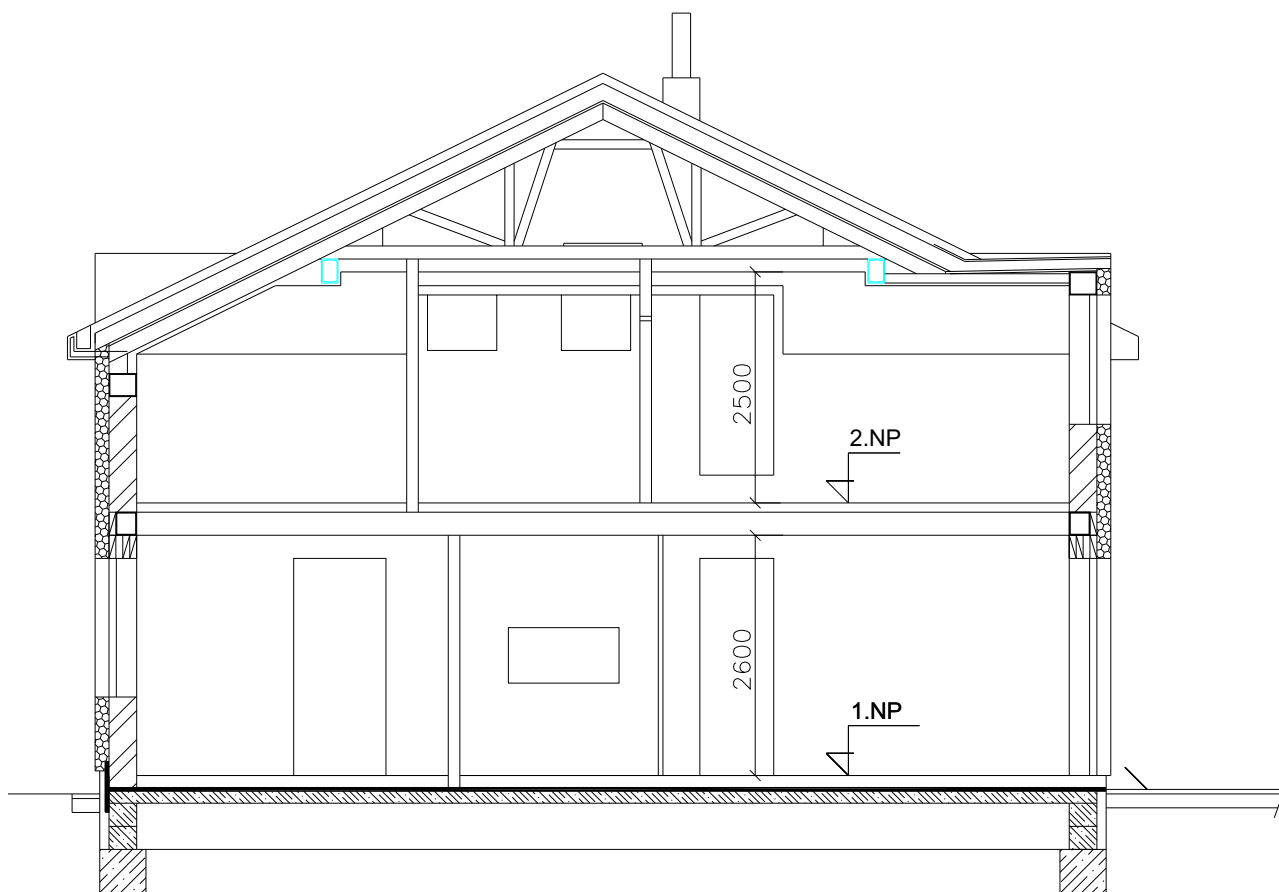

RD 19, typ C 2NP

LEGENDA 2NP

ČÍSLO MÍSTN.	ÚČEL MÍSTNOSTI	PL. m2
2.1	HALA + SCHODIŠTĚ	9,3
2.2	LOŽNICE	13,9
2.3	LOŽNICE	14,7
2.4	LOŽNICE	10,1
2.5	LOŽNICE	9,6
2.5	KOUPELNA + WC	4,9
	CELKEM	62,5
CELKOVÁ VNITŘ. PLOCHA DOMU		140,2

RD 19, typ C

pohled

RD 19, typ C

pohled

RD 19, typ C Řez

ŘEZ DOMU