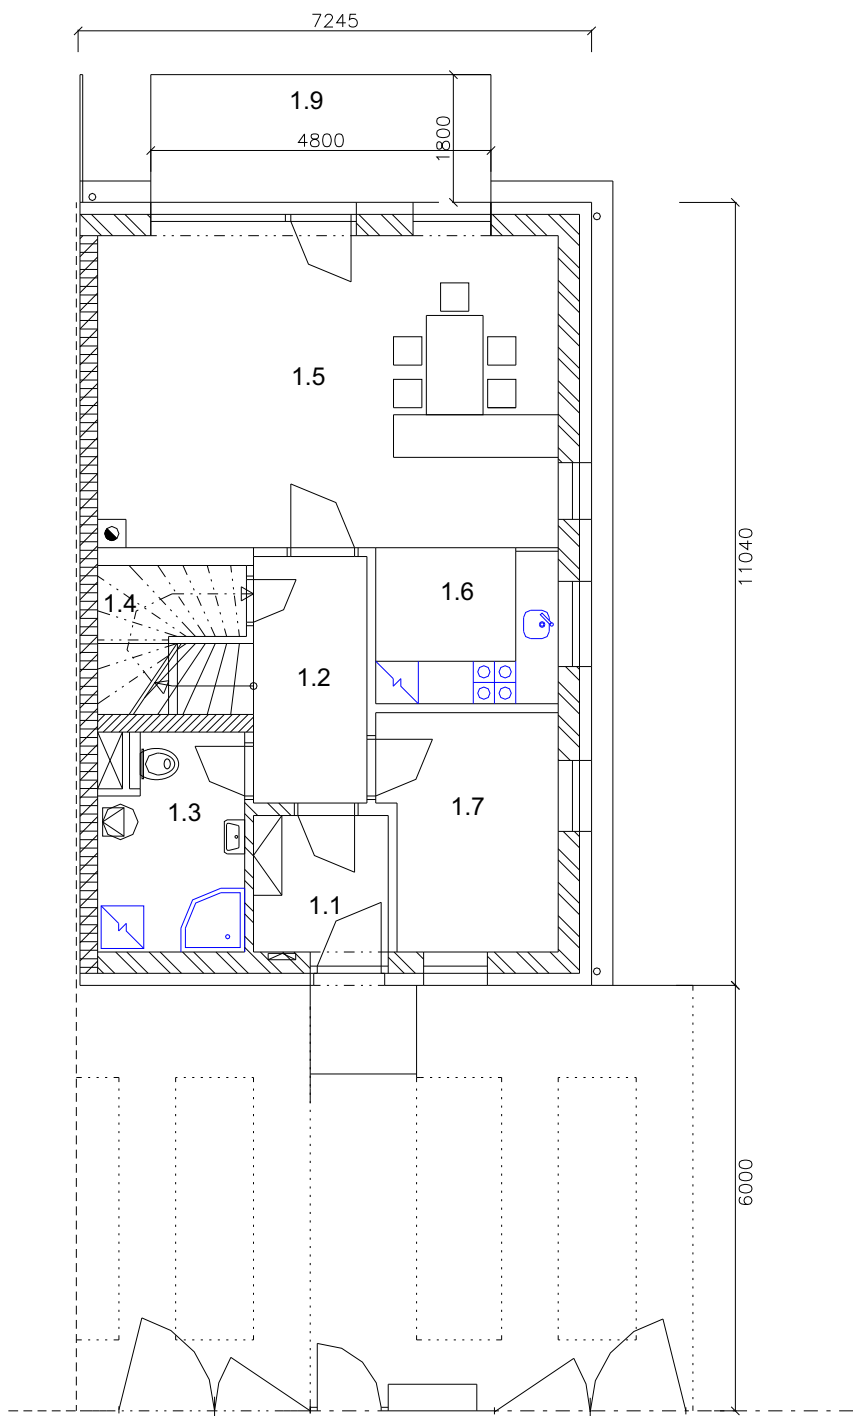

LEGENDA 1NP

ČÍSLO MÍSTN.	ÚČEL MÍSTNOSTI	PL. m2
1.1	ZÁDVEŘÍ	3,9
1.2	HALA	5,6
1.3	KOUPELNA WC, KOTEL	5,9
1.4	KOMORA	3,2
1.5	OBÝVACÍ POKOJ	29,2
1.6	KUCHYŇSKÝ KOUT	5,7
1.7	PRACOVNA	8,1
	CELKEM	61,6
1.9	TERASA	8,6
	PARKOVACÍ STÁNÍ	2x

LEGENDA 2NP

ČÍSLO MÍSTN.	ÚČEL MÍSTNOSTI	PL. m2
2.1	HALA + SCHODIŠTĚ	9,3
2.2	LOŽNICE	13,9
2.3	LOŽNICE	14,7
2.4	LOŽNICE	20,1
2.5	KOUPELNA + WC	4,9
	CELKEM	62,9
CELKOVÁ VNITŘ. PLOCHA DOMU		124,5

RD 3, typ C

pohled

RD 3, typ C

pohled

Pohled boční

RD 3, typ C

Řez

ŘEZ DOMU