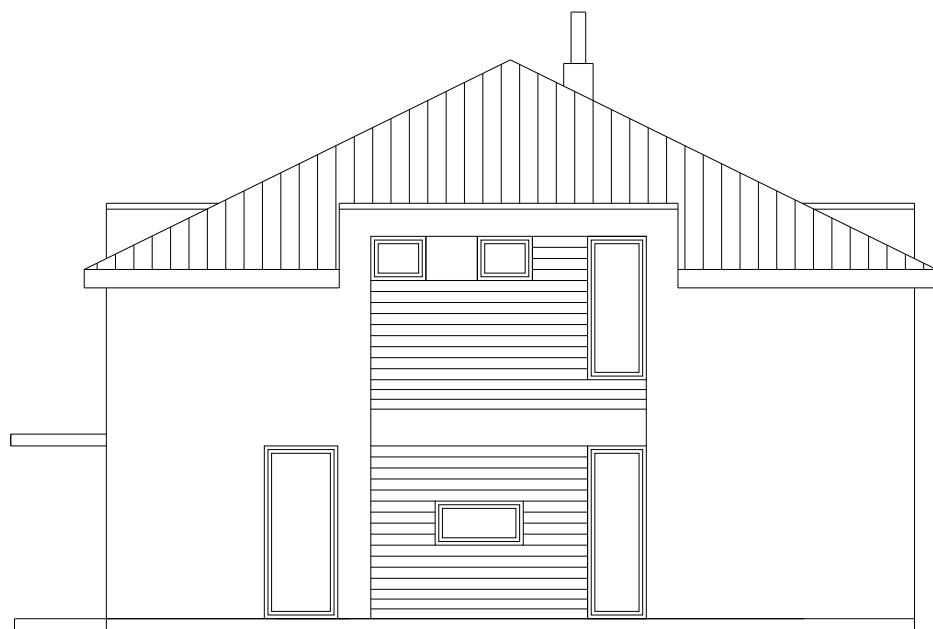

LEGENDA 2NP

ČÍSLO MÍSTN.	ÚČEL MÍSTNOSTI	PL. m2
2.1	HALA + SCHODIŠTĚ	9,3
2.2	LOŽNICE	13,9
2.3	LOŽNICE	14,7
2.4	LOŽNICE	20,1
2.5	KOUPELNA + WC	4,9
	CELKEM	62,9
CELKOVÁ VNITŘ. PLOCHA DOMU		124,5

RD 3, typ C

pohled

RD 3, typ C

pohled

Pohled boční

RD 3, typ C

Řez

ŘEZ DOMU