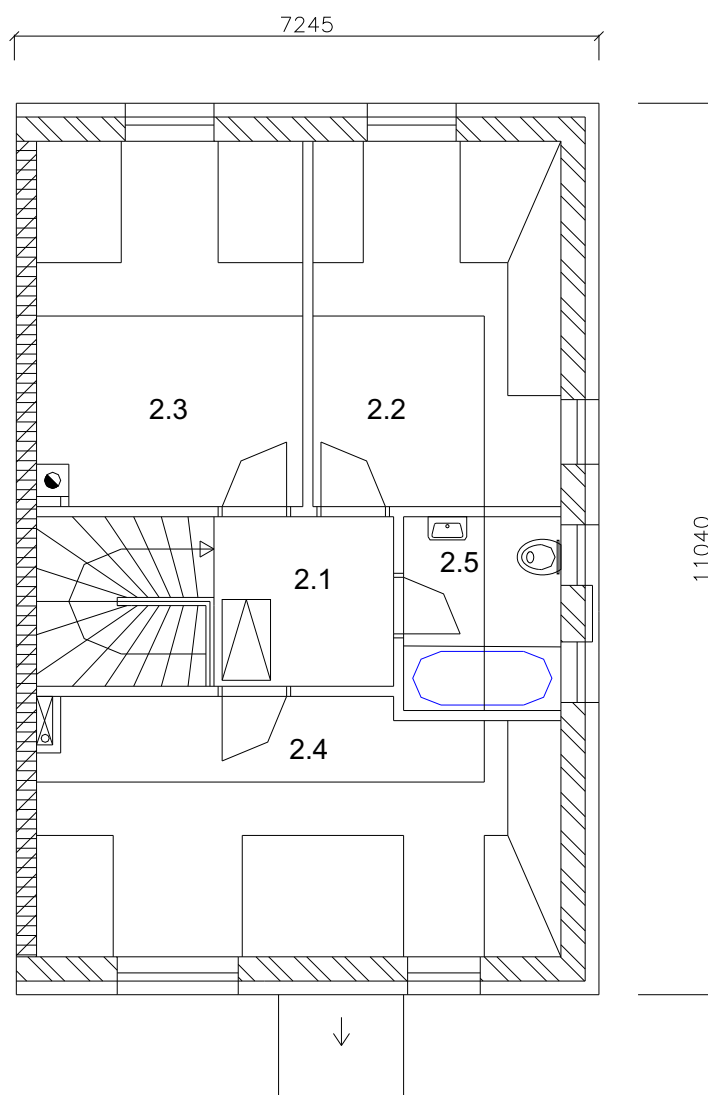

LEGENDA 1NP

ČÍSLO MÍSTN.	ÚČEL MÍSTNOSTI	PL. m2
1.1	ZÁDVEŘÍ	3,9
1.2	HALA	5,6
1.3	KOUPELNA WC, KOTEL	5,9
1.4	KOMORA	3,2
1.5	OBÝVACÍ POKOJ	29,2
1.6	KUCHYŇSKÝ KOUT	5,7
1.7	PRACOVNA	8,1
	CELKEM	61,6
1.9	TERASA	8,6
	PARKOVACÍ STÁNÍ	2x

LEGENDA 2NP

ČÍSLO MÍSTN.	ÚČEL MÍSTNOSTI	PL. m2
2.1	HALA + SCHODIŠTĚ	9,3
2.2	LOŽNICE	13,9
2.3	LOŽNICE	14,7
2.4	LOŽNICE	20,1
2.5	KOUPELNA + WC	4,9
	CELKEM	62,9
CELKOVÁ VNITŘ. PLOCHA DOMU		124,5

RD 3, typ C

pohled

RD 3, typ C

pohled

Pohled boční

RD 3, typ C

Řez

ŘEZ DOMU