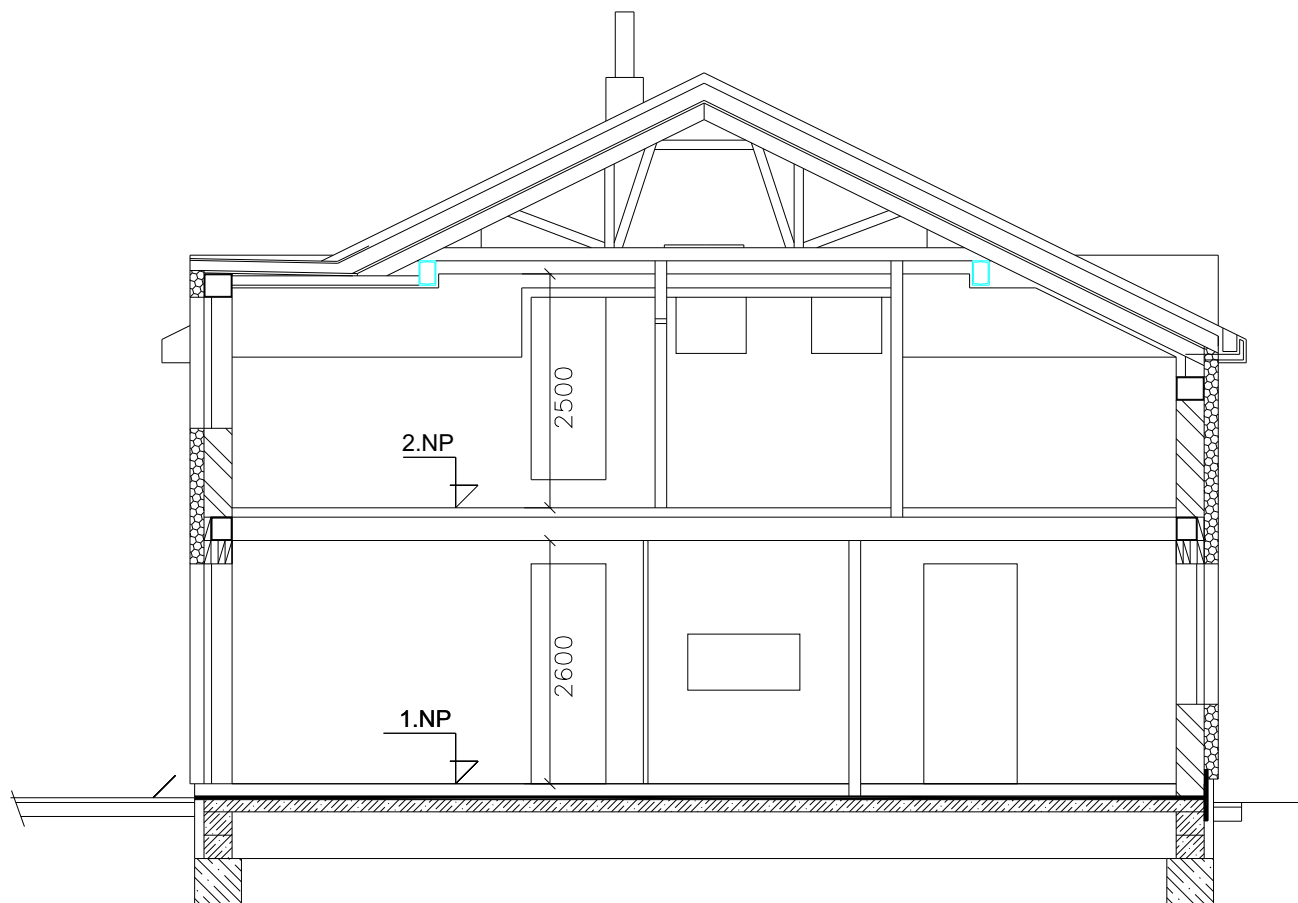

LEGENDA 2NP

ČÍSLO MÍSTN.	ÚČEL MÍSTNOSTI	PL. m2
2.1	HALA + SCHODIŠTĚ	9,3
2.2	LOŽNICE	13,9
2.3	LOŽNICE	14,7
2.4	LOŽNICE	20,1
2.5	KOUPELNA + WC	4,9
	CELKEM	62,9
CELKOVÁ VNITŘ. PLOCHA DOMU		124,5

RD 3, typ C

pohled

RD 3, typ C

pohled

Pohled boční

RD 3, typ C

Řez

ŘEZ DOMU